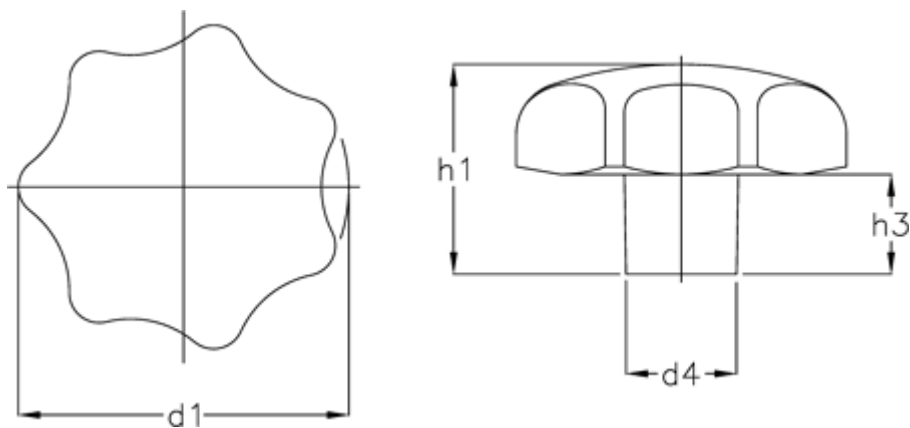

Varenummer: 20520035

Beskrivelse: E+G Stjernegreb DIN 6336-GG-40-A

Mål

d1 = 40

d4 = 14

h1 = 26

h3 = 13